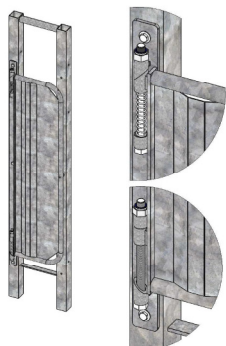

### PASSAGE D'HOMME / REFUGE avec portillon ou bavette anti-franchissement

Les passages d'hommes sont des aménagements d'évacuation d'urgence en cas de difficulté avec un bovin.

Le passage libre est de 32 cm.

Dans les stabulations accueillant des bovins de moins de 400 kg, il est impératif d'équiper les passages d'homme de dispositifs anti-franchissement animaux.

Photos non contractuelles

Construction Mécano-soudé - Acier Qualité S235 - Finition Galvanisation à Chaud suivant norme EN ISO 1461 2009