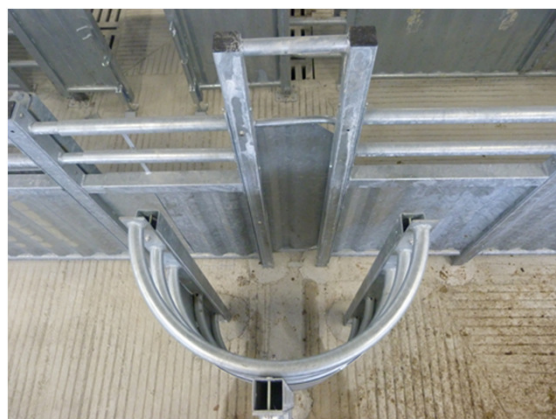

### PASSAGE D'HOMME / REFUGE avec portillon ou bavette anti-franchissement

Les passages d'hommes sont des aménagements d'évacuation d'urgence en cas de difficulté avec un bovin.

Le passage libre est de 32 cm.

Dans les stabulations accueillant des bovins de moins de 400 kg, il est impératif d'équiper les passages d'homme de dispositifs anti-franchissement animaux.

Photos non contractuelles

Construction Mécano-soudé - Acier Qualité S235 - Finition Galvanisation à Chaud suivant norme EN ISO 1461 2009