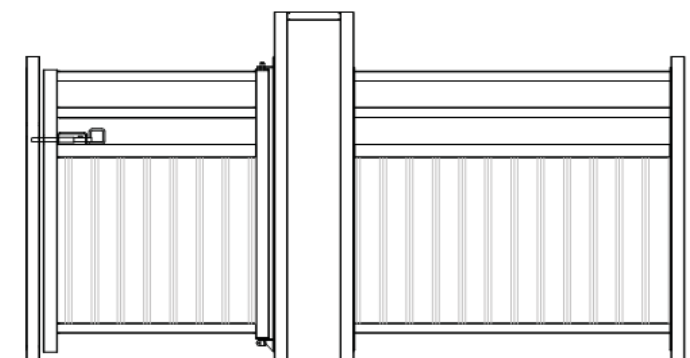

### PASSAGE D'HOMME / REFUGE avec portillon ou bavette anti-franchissement

Les passages d'hommes sont des aménagements d'évacuation d'urgence en cas de difficulté avec un bovin.

Le passage libre est de 32 cm.

Dans les stabulations accueillant des bovins de moins de 400 kg, il est impératif d'équiper les passages d'homme de dispositifs anti-franchissement animaux.

Photos non contractuelles

Construction Mécano-soudé - Acier Qualité S235 - Finition Galvanisation à Chaud suivant norme EN ISO 1461 2009