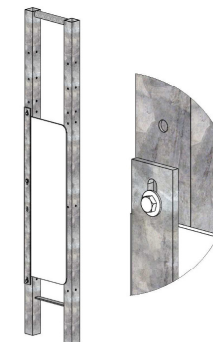

### PASSAGE D'HOMME / REFUGE avec portillon ou bavette anti-franchissement

Les passages d'hommes sont des aménagements d'évacuation d'urgence en cas de difficulté avec un bovin.

Le passage libre est de 32 cm.

Dans les stabulations accueillant des bovins de moins de 400 kg, il est impératif d'équiper les passages d'homme de dispositifs anti-franchissement animaux.

Photos non contractuelles

Construction Mécano-soudé - Acier Qualité S235 - Finition Galvanisation à Chaud suivant norme EN ISO 1461 2009