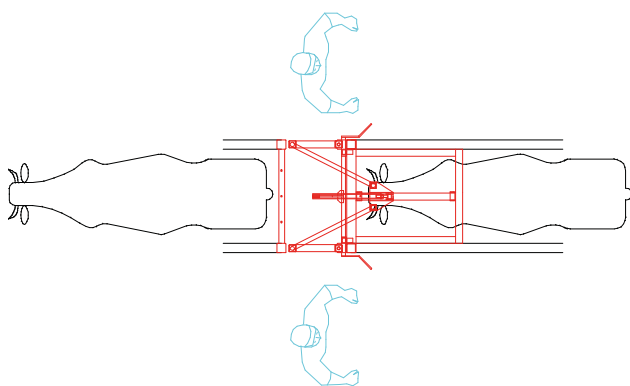

### TRAVERSEE DE COULOIR

La « TRAVERSEE DE COULOIR » est un équipement de sécurité permettant de traverser les couloirs de transit bovin en toute sécurité.

Un seul mouvement permet le blocage des animaux et offre un passage personnel libre pour la manipulation ou les opérations d'inspections.

### TRAVERSEE DE COULOIR DOUBLE

Photos non contractuelles

Construction Mécano-soudé - Acier Qualité S235 - Finition Galvanisation à Chaud suivant norme EN ISO 1461 2009