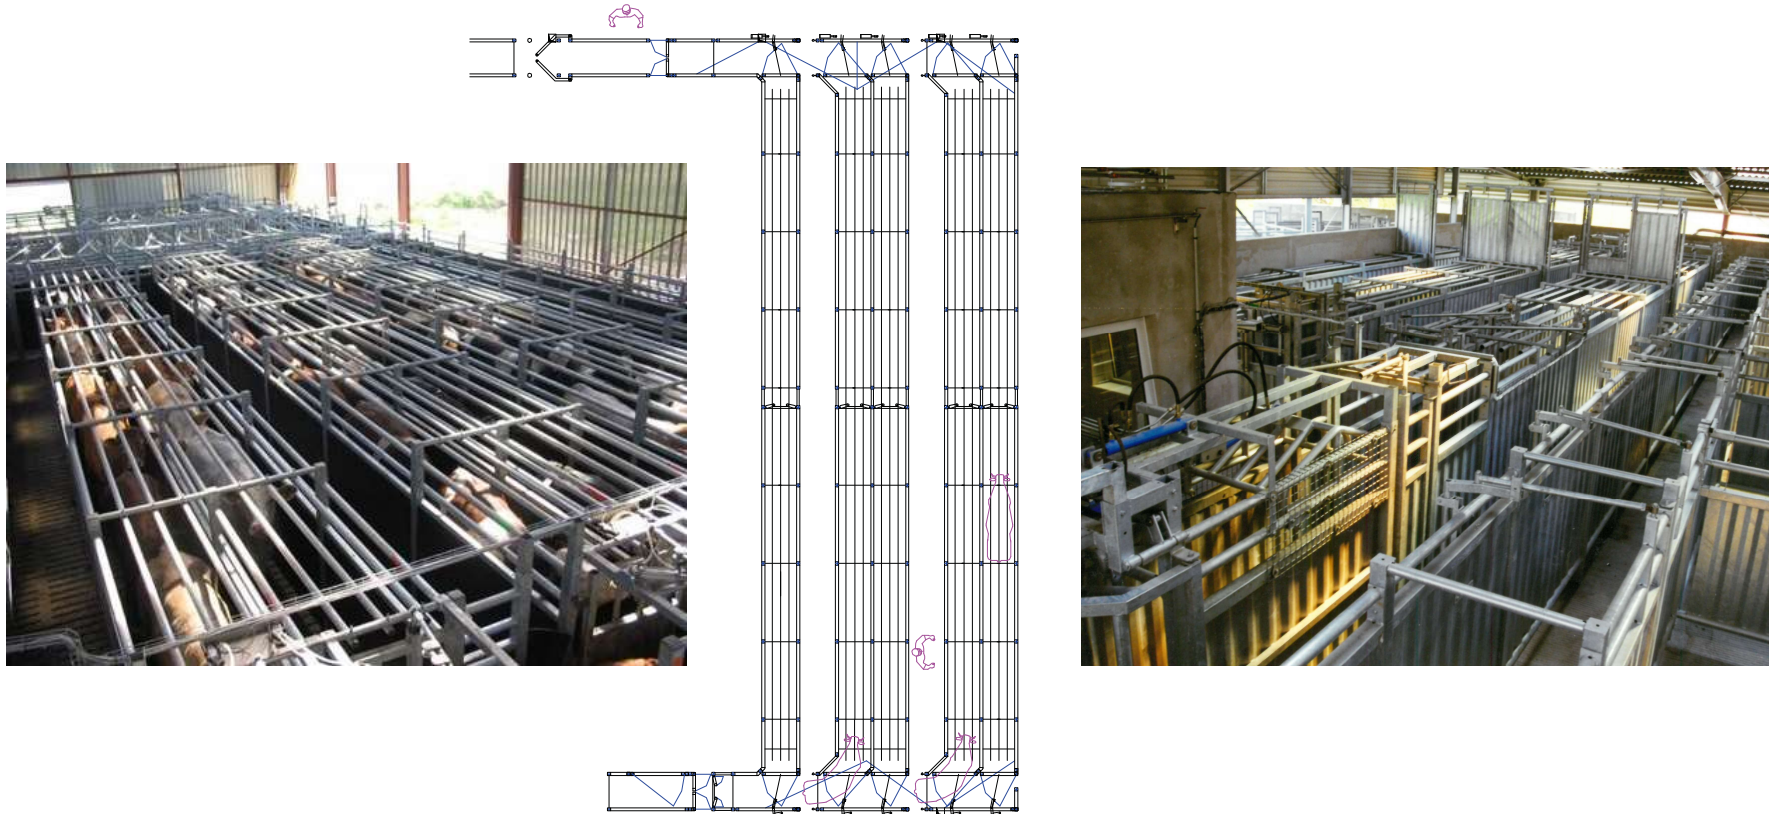

COULOIRS DE RECEPTION GB

L'identification et la pesée individuelle des bovins nécessitent une structure d'accueil répondant aux critères de sécurité, de bien être animal et de productivité.

Les réceptions en couloirs simple ou multiples est le système le plus adapté aux exigences de réception des animaux.