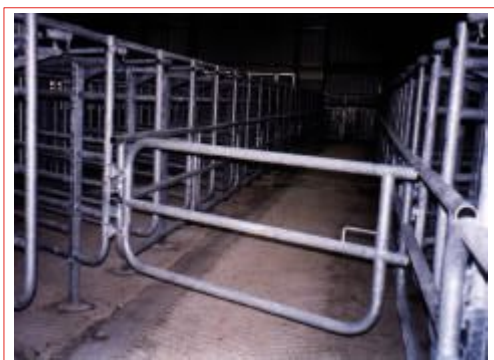

LOGETTES INDIVIDUELLES GROS BOVINS A SORTIE AVANT

Spécialement conçues pour limiter le stress des animaux, les logettes à sortie par l'avant limitent les risques dues au contact direct avec les animaux. Complétées par une porte de transfert, la possibilité de trier, ranger et classer les bovins à un seul opérateur assure une bonne rentabilité de l'installation.

PORTILLON ARRIERE DOUBLE

En remplacement de la porte de transfert, le portillon arrière double de logette assure l'isolement de l'animal plus rapidement qu'avec les chaînes arrières traditionnelles. Ce portillon impose le classement des animaux par deux en rangée simple.

ANTI-RECU L ARRIERE

Les anti-reculs arrières de logette permettent, à l'aide de la porte de transfert, le classement des animaux en logettes dans le calme en limitant l'intervention du personnel

**AGRO-EQUIPEMENT
SPECIALISE**