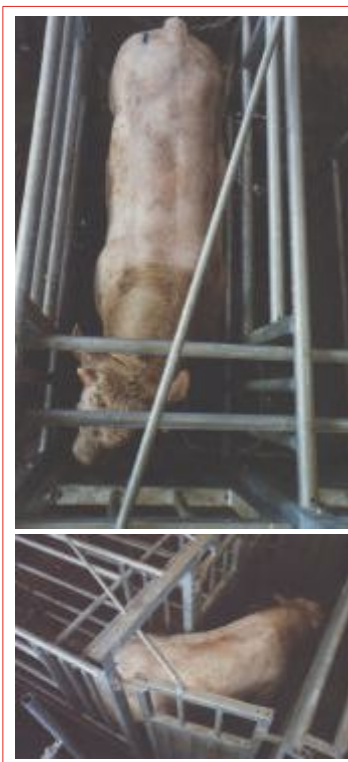

LOGETTES INDIVIDUELLES GROS BOVINS A SORTIE AVANT

Spécialement conçues pour limiter le stress des animaux, les logettes à sortie par l'avant limitent les risques dues au contact direct avec les animaux. Complétées par une porte de transfert, la possibilité de trier, ranger et classer les bovins à un seul opérateur assure une bonne rentabilité de l'installation.

PORTILLON ARRIERE DOUBLE

En remplacement de la porte de transfert, le portillon arrière double de logette assure l'isolement de l'animal plus rapidement qu'avec les chaînes arrières traditionnelles. Ce portillon impose le classement des animaux par deux en rangée simple.

ANTI-RECU L ARRIERE

Les anti-reculs arrières de logette permettent, à l'aide de la porte de transfert, le classement des animaux en logettes dans le calme en limitant l'intervention du personnel

**AGRO-EQUIPEMENT
SPECIALISE**