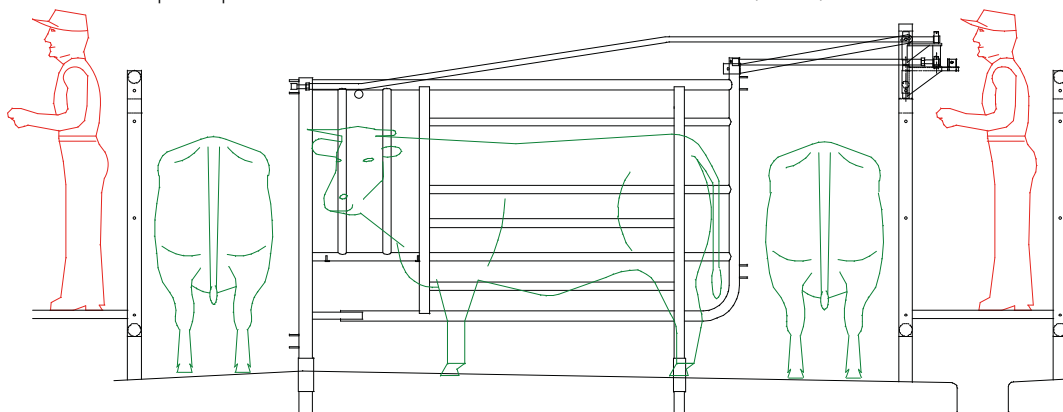

EQUIPEMENT / INSTALLATION LOGETTES ZERO-CONTACT

Pour accroître la sécurité du personnel, nous vous proposons un nouveau type d'installation:

LES LOGETTES SORTIE AVANT A ENTREE FILE UNIQUE

Ce système appelé " ZERO CONTACT BOUVIER/BOVIN " interdit les contacts contraints et involontaires avec les animaux. La manipulation est plus rationnelle, plus rapide et les bovins sont plus calmes que dans les installations classiques. Le stress ainsi diminué, les viandes à PH élevé sont moins fréquentes.

LOGETTES ZERO-CONTACT DROITES 90°

LOGETTES ZERO-CONTACT EPI 30°

Passerelle bouvier

Commandes de portes

MODULE DE TRAVAIL

AGRO-EQUIPEMENT SPECIALISE

Les Gaillons
61400 St HILAIRE LE CHATEL
France

e-mail : info@baert.fr
www.baert.fr