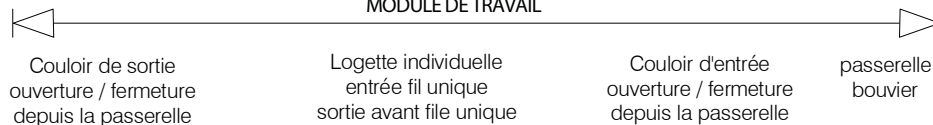

EQUIPEMENT / INSTALLATION LOGETTES ZERO-CONTACT

Pour accroître la sécurité du personnel, nous vous proposons un nouveau type d'installation:

LES LOGETTES SORTIE AVANT A ENTREE FILE UNIQUE

Ce système appelé " ZERO CONTACT BOUVIER/BOVIN " interdit les contacts contraints et involontaires avec les animaux. La manipulation est plus rationnelle, plus rapide et les bovins sont plus calmes que dans les installations classiques. Le stress ainsi diminué, les viandes à PH élevé sont moins fréquentes.

LOGETTES ZERO-CONTACT DROITES 90°

LOGETTES ZERO-CONTACT EPI 30°

Passerelle bouvier

Commandes de portes

MODULE DE TRAVAIL

AGRO-EQUIPEMENT SPECIALISE

Les Gaillons
61400 St HILAIRE LE CHATEL
France

e-mail : info@baert.fr
www.baert.fr