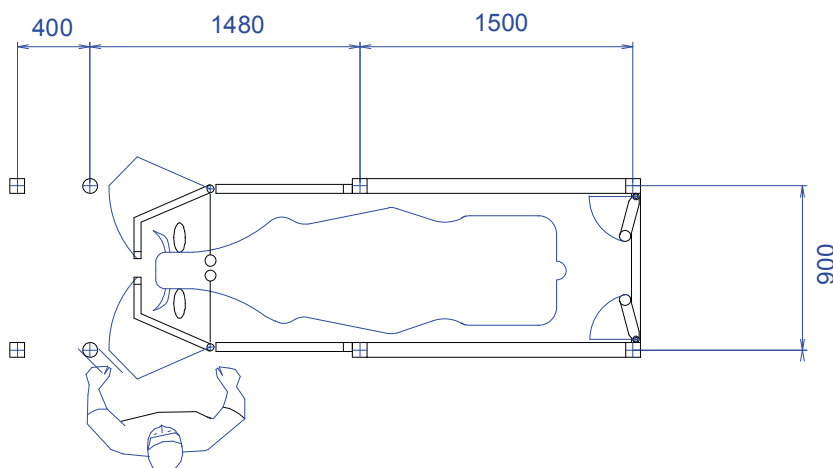

**NORMANDIE STABULATION**

**CAGE DE CONTENTION MANUELLE  
POUR IDENTIFICATION**

Destinée aux petites unités, cette cage de contention métallique manuelle permet à faible cadence la vérification de l'identité des bovins.